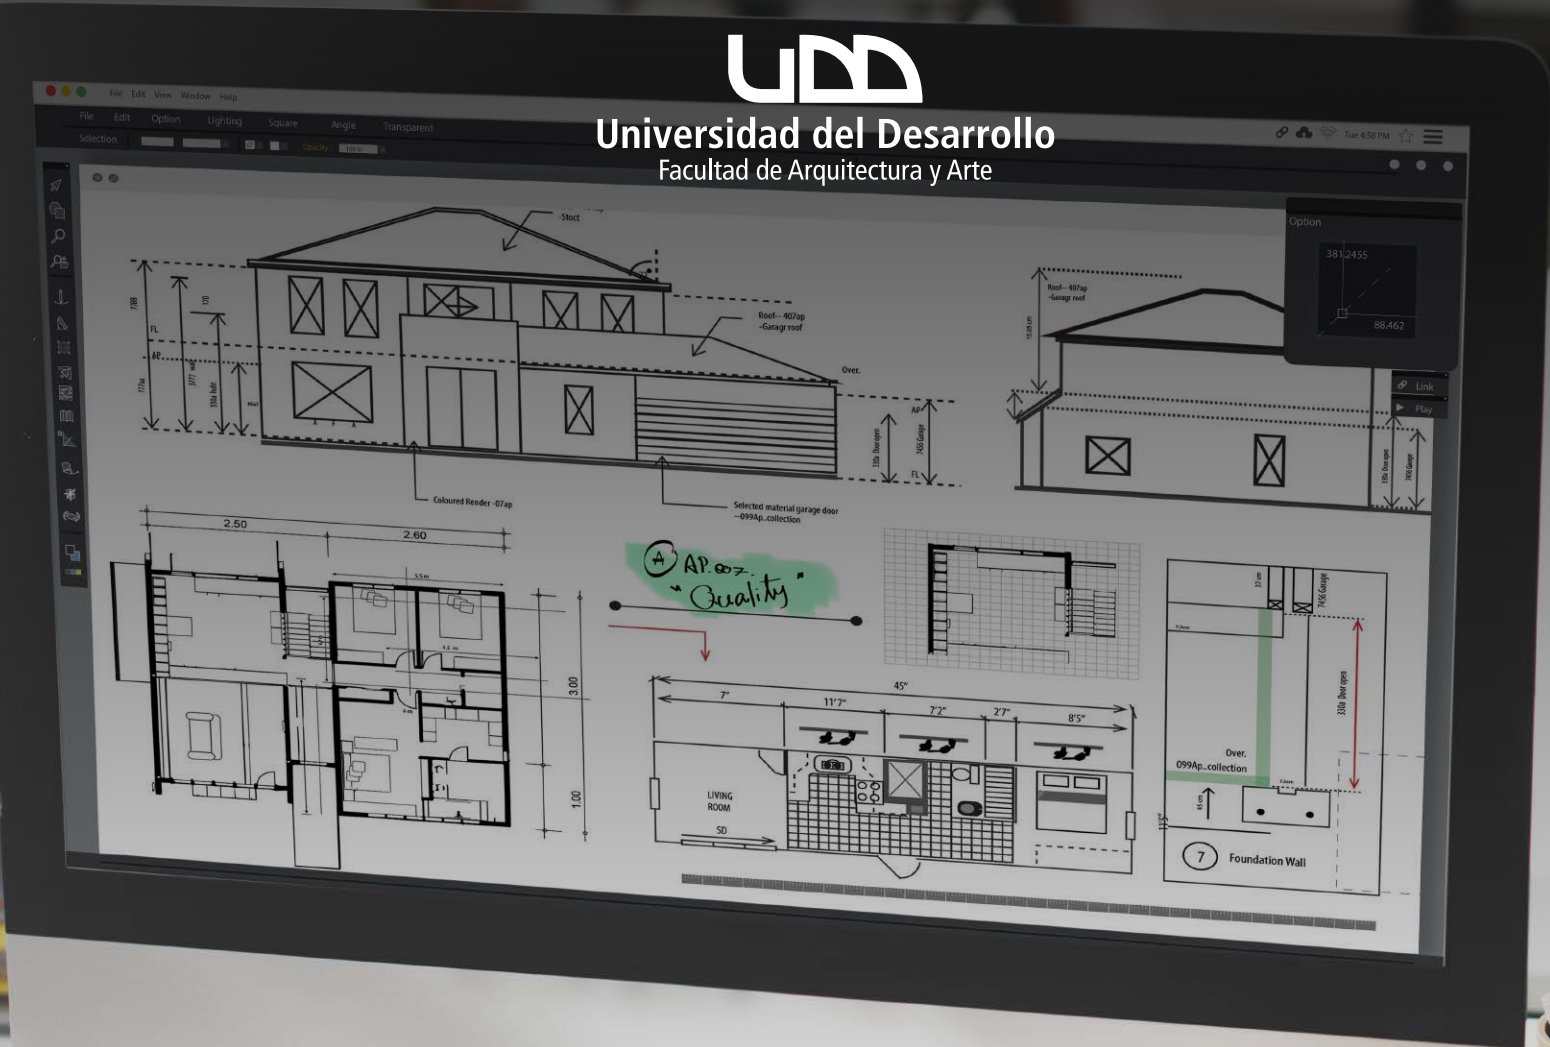

Universidad del Desarrollo
Facultad de Arquitectura y Arte

CURSO

MODELACIÓN ARQUITECTÓNICA EN ARCHICAD

INICIO: 18 DE ABRIL 2024

**DECIDE
DESARROLLA
IMPACTA**

Lifelong Learning UDD
El valor de la formación sin límites

SOBRE EL PROGRAMA

El curso busca que los estudiantes logren un dominio de las herramientas digitales de modelación arquitectónica, como un insumo básico para el desarrollo de modelos colaborativos en BIM.